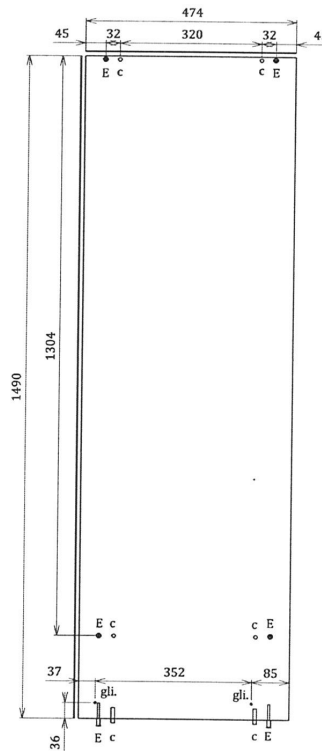

DIMENSIUNI TAIERE

REPER	GROSIME	LUNGIME	CANT_LU	LATIME	CANT_LA	BUC.
C1 - Capac Sus	16	950	1	510	2	1
C1 - PL	16	1490	1	474	1	2
C1 - PL Suprapozabil	16	430	1	474	1	2
C1 Soft - FS	16	196	2	896	2 Soft	1
C1 Soft - Usa	16	1301	2 Soft	446	2	2
C1 Soft - Usa	16	426	2 Soft	446	2	2
C2 - Adaos + Spate Sertar	16	811	1	120	-	2
C2 - Capac Jos	16	900	1	474	2	1
C2 - Intermediar	16	1280	1	474	-	1
C2 - Laterala Sertar	16	450	1	120	2	2
C2 - Polita Mare Dulap	16	868	1	474	-	2
C2 - Polita Mica Dulap	16	426	1	474	-	2
C2 - Polita Suprapozabil	16	868	1	474	-	1
PFL Sertar	3	843	-	450	-	1
PFL Spate	3	1502	-	448	-	2
PFL Spate	3	896	-	442	-	1

**SIFONIER 2 USI cu DESPARTITURA si SUPRAPOZABIL**

1. Capac Sus x 1buc.  
( 950 x 510 x 16 )

2. PL Suprapozabil x 2buc. ( St - Dr )  
( 430 x 474 x 16 )

3. Polita Suprapozabil x 1buc.  
( 868 x 474 x 16 )

4. PL St Dulap x 1buc.  
( 1490 x 474 x 16 )

5. Intermediar x 1buc.  
( 1280 x 474 x 16 )

7. Polita Dulap x 2buc.  
( 426 x 474 x 16 )

6. PL Dr Dulap x 1buc.  
( 1490 x 474 x 16 )

**SIFONIER 2 USI cu DESPARTITURA si SUPRAPOZABIL**

8. Polita Dulap x 2buc.  
(868 x 474 x 16)

9. Capac x 1buc.  
(900 x 474 x 16)

10. Adaos FS x 1buc.  
+ Spate Sertar x 1buc ( fara gauri maner )  
(811 x 120 x 16)

11. Lateral Sertar x 2buc.  
(450 x 120 x 16)