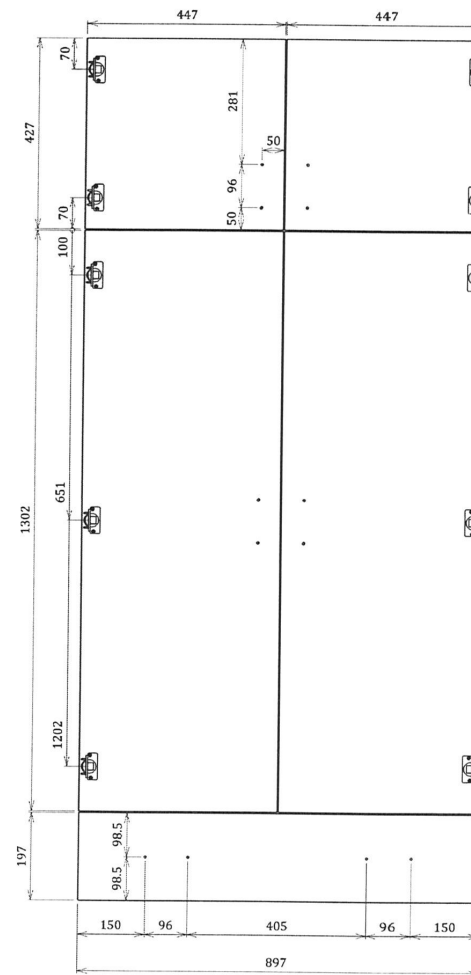

MATERIALE	U.M.	
PAL C1 ( S100 - 139 foi UK )	6,99	m.p.
PAL C2 ( S100 - 34 foi UK )	1,45	m.p.
PFL ( S100 - 48 foi )	2,73	m.p.
abs 0,4 x 22 C1	30	m.l.
Cant Soft	6	m.l.
PVC	3,7	m.l.

**SIFONIER 2 USI cu DESPARTITURA si SUPRAPOZABIL**

**SIFONIER 2 USI cu DESPARTITURA si SUPRAPOZABIL**

1. Capac Sus x 1buc.  
( 950 x 510 x 16 )

2. PL Suprapozabil x 2buc. ( St - Dr )  
( 430 x 474 x 16 )

3. Polita Suprapozabil x 1buc.  
( 868 x 474 x 16 )

4. PL St Dulap x 1buc.  
( 1490 x 474 x 16 )

5. Intermediar x 1buc.  
( 1280 x 474 x 16 )

7. Polita Dulap x 2buc.  
( 426 x 474 x 16 )

6. PL Dr Dulap x 1buc.  
( 1490 x 474 x 16 )

**SIFONIER 2 USI cu DESPARTITURA si SUPRAPOZABIL**

8. Polita Dulap x 2buc.  
(868 x 474 x 16)

9. Capac x 1buc.  
(900 x 474 x 16)

10. Adaos FS x 1buc.  
+ Spate Sertar x 1buc ( fara gauri maner )  
(811 x 120 x 16)

11. Lateral Sertar x 2buc.  
(450 x 120 x 16)