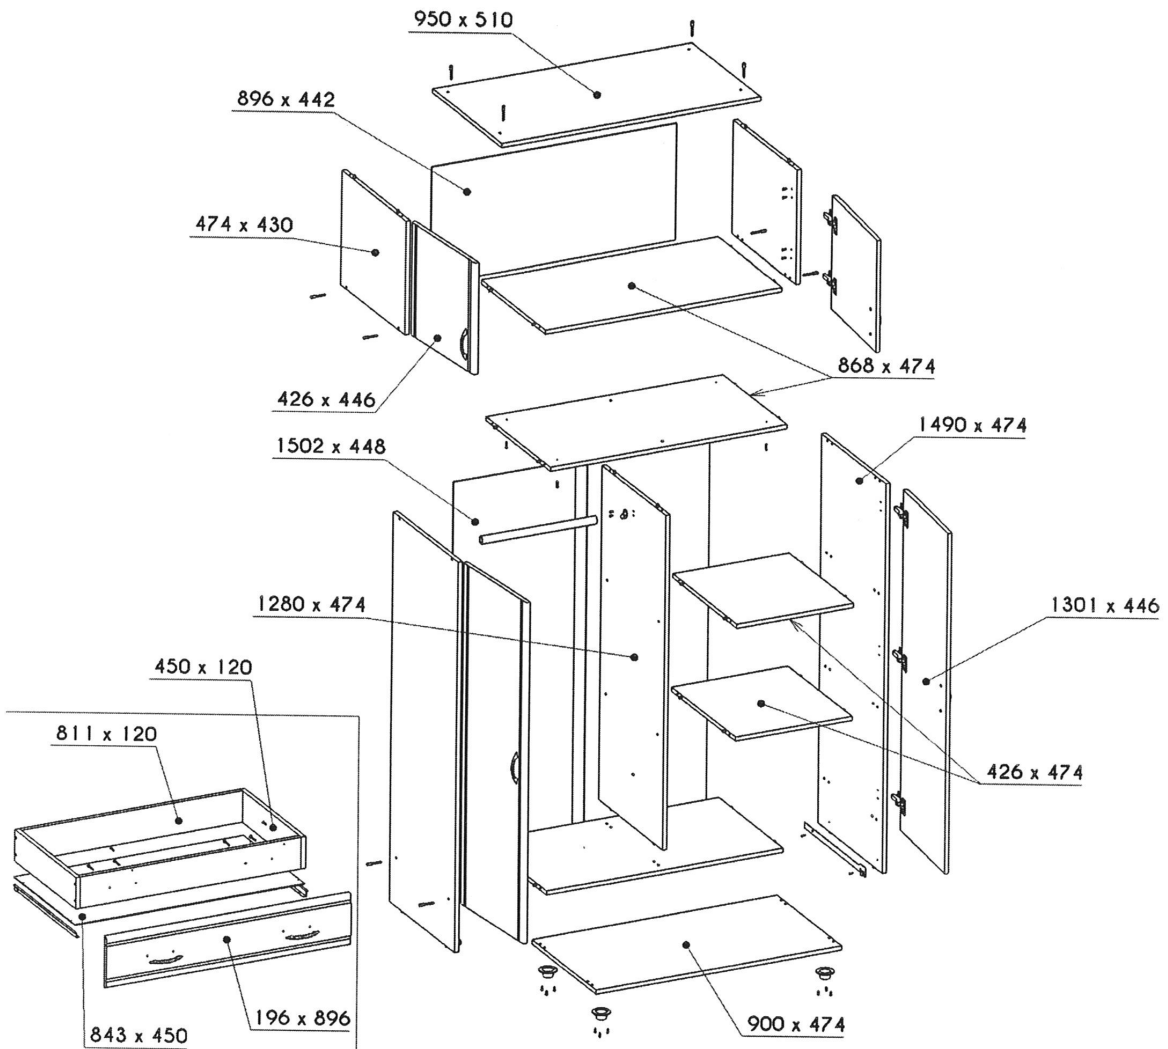

### DETALII MONTAJ

- se bat cep-urile in pereti si polite ( Fig. 2 )

Se va monta Dulapul

- se prind glisierile pe peretii laterali ( pe semne ) cu holzs. 3.5x16

- se aseaza peretele intermediar ( 1280x474 ) cu partea cantuita in jos, si se prind cele 2 polite ( 426 x 474 ), cu ericsoane ( Fig. 3 )

- se scoate afara sertarul si se va fixa fata de cutie, cu 2 holzsurburi 3.5x25.

Se va monta Suprapozabilul

- se bat cepuri in pereti si polita

- se aseaza peretele lateral staga cu partea cantuita in sus

**SIFONIER 2 USI cu DESPARTITURA si SUPRAPOZABIL**

1. Capac Sus x 1buc.  
( 950 x 510 x 16 )

2. PL Suprapozabil x 2buc. ( St - Dr )  
( 430 x 474 x 16 )

3. Polita Suprapozabil x 1buc.  
( 868 x 474 x 16 )

4. PL St Dulap x 1buc.  
( 1490 x 474 x 16 )

5. Intermediar x 1buc.  
( 1280 x 474 x 16 )

7. Polita Dulap x 2buc.  
( 426 x 474 x 16 )

6. PL Dr Dulap x 1buc.  
( 1490 x 474 x 16 )

**SIFONIER 2 USI cu DESPARTITURA si SUPRAPOZABIL**