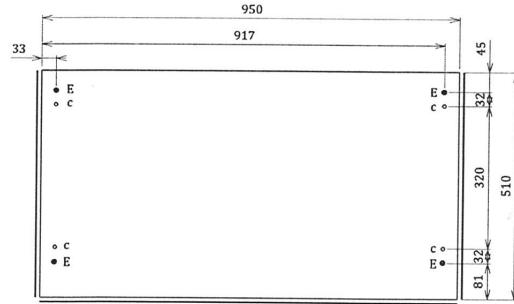

DIMENSIUNI TAIERE

REPER	GROSIME	LUNGIME	CANT_LU	LATIME	CANT_LA	BUC.
C1 - Capac Sus	16	950	1	510	2	1
C1 - PL	16	1490	1	474	1	2
C1 - PL Suprapozabil	16	430	1	474	1	2
C1 Soft - FS	16	196	2	896	2 Soft	1
C1 Soft - Usa	16	1301	2 Soft	446	2	2
C1 Soft - Usa	16	426	2 Soft	446	2	2
C2 - Adaos + Spate Sertar	16	811	1	120	-	2
C2 - Capac Jos	16	900	1	474	2	1
C2 - Intermediar	16	1280	1	474	-	1
C2 - Laterala Sertar	16	450	1	120	2	2
C2 - Polita Mare Dulap	16	868	1	474	-	2
C2 - Polita Mica Dulap	16	426	1	474	-	2
C2 - Polita Suprapozabil	16	868	1	474	-	1
PFL Sertar	3	843	-	450	-	1
PFL Spate	3	1502	-	448	-	2
PFL Spate	3	896	-	442	-	1

**SIFONIER 2 USI cu DESPARTITURA si SUPRAPOZABIL**

1. Capac Sus x 1buc.  
( 950 x 510 x 16 )

2. PL Suprapozabil x 2buc. ( St - Dr )  
( 430 x 474 x 16 )

3. Polita Suprapozabil x 1buc.  
( 868 x 474 x 16 )

4. PL St Dulap x 1buc.  
( 1490 x 474 x 16 )

5. Intermediar x 1buc.  
( 1280 x 474 x 16 )

7. Polita Dulap x 2buc.  
( 426 x 474 x 16 )

6. PL Dr Dulap x 1buc.  
( 1490 x 474 x 16 )

**SIFONIER 2 USI cu DESPARTITURA si SUPRAPOZABIL**