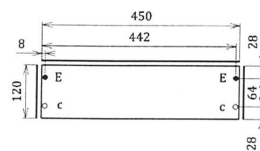

**SIFONIER 2 USI cu DESPARTITURA si SUPRAPOZABIL**

1. Capac Sus x 1buc.  
( 950 x 510 x 16 )

2. PL Suprapozabil x 2buc. ( St - Dr )  
( 430 x 474 x 16 )

3. Polita Suprapozabil x 1buc.  
( 868 x 474 x 16 )

4. PL St Dulap x 1buc.  
( 1490 x 474 x 16 )

5. Intermediar x 1buc.  
( 1280 x 474 x 16 )

7. Polita Dulap x 2buc.  
( 426 x 474 x 16 )

6. PL Dr Dulap x 1buc.  
( 1490 x 474 x 16 )

**SIFONIER 2 USI cu DESPARTITURA si SUPRAPOZABIL**

8. Polita Dulap x 2buc.  
(868 x 474 x 16)

9. Capac x 1buc.  
(900 x 474 x 16)

10. Adaos FS x 1buc.  
+ Spate Sertar x 1buc ( fara gauri maner )  
(811 x 120 x 16)

11. Lateral Sertar x 2buc.  
(450 x 120 x 16)