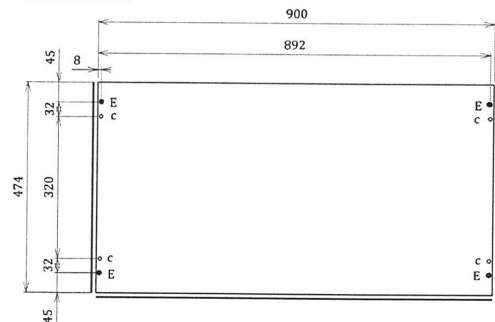

**SIFONIER 2 USI cu DESPARTITURA si SUPRAPOZABIL**

1. Capac Sus x 1buc.  
( 950 x 510 x 16 )

2. PL Suprapozabil x 2buc. ( St - Dr )  
( 430 x 474 x 16 )

3. Polita Suprapozabil x 1buc.  
( 868 x 474 x 16 )

4. PL St Dulap x 1buc.  
( 1490 x 474 x 16 )

5. Intermediar x 1buc.  
( 1280 x 474 x 16 )

7. Polita Dulap x 2buc.  
( 426 x 474 x 16 )

6. PL Dr Dulap x 1buc.  
( 1490 x 474 x 16 )

**SIFONIER 2 USI cu DESPARTITURA si SUPRAPOZABIL**

8. Polita Dulap x 2buc.  
(868 x 474 x 16)

9. Capac x 1buc.  
(900 x 474 x 16)

10. Adaos FS x 1buc.  
+ Spate Sertar x 1buc ( fara gauri maner )  
(811 x 120 x 16)

11. Lateral Sertar x 2buc.  
(450 x 120 x 16)