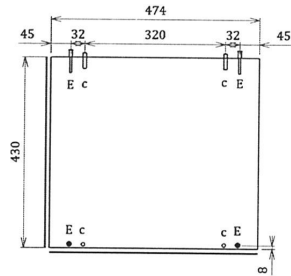

DIMENSIUNI TAIERE

REPER	GROSIME	LUNGIME	CANT_LU	LATIME	CANT_LA	BUC.
C1 - Capac Sus	16	950	1	510	2	1
C1 - PL	16	1490	1	474	1	2
C1 - PL Suprapozabil	16	430	1	474	1	2
C1 Soft - FS	16	196	2	896	2 Soft	1
C1 Soft - Usa	16	1301	2 Soft	446	2	2
C1 Soft - Usa	16	426	2 Soft	446	2	2
C2 - Adaos + Spate Sertar	16	811	1	120	-	2
C2 - Capac Jos	16	900	1	474	2	1
C2 - Intermediar	16	1280	1	474	-	1
C2 - Laterala Sertar	16	450	1	120	2	2
C2 - Polita Mare Dulap	16	868	1	474	-	2
C2 - Polita Mica Dulap	16	426	1	474	-	2
C2 - Polita Suprapozabil	16	868	1	474	-	1
PFL Sertar	3	843	-	450	-	1
PFL Spate	3	1502	-	448	-	2
PFL Spate	3	896	-	442	-	1

**SIFONIER 2 USI cu DESPARTITURA si SUPRAPOZABIL**

1. Capac Sus x 1buc.  
( 950 x 510 x 16 )

2. PL Suprapozabil x 2buc. ( St - Dr )  
( 430 x 474 x 16 )

3. Polita Suprapozabil x 1buc.  
( 868 x 474 x 16 )

4. PL St Dulap x 1buc.  
( 1490 x 474 x 16 )

5. Intermediar x 1buc.  
( 1280 x 474 x 16 )

7. Polita Dulap x 2buc.  
( 426 x 474 x 16 )

6. PL Dr Dulap x 1buc.  
( 1490 x 474 x 16 )

**SIFONIER 2 USI cu DESPARTITURA si SUPRAPOZABIL**

8. Polita Dulap x 2buc.  
(868 x 474 x 16)

9. Capac x 1buc.  
(900 x 474 x 16)

10. Adaos FS x 1buc.  
+ Spate Sertar x 1buc ( fara gauri maner )  
(811 x 120 x 16)

11. Lateral Sertar x 2buc.  
(450 x 120 x 16)