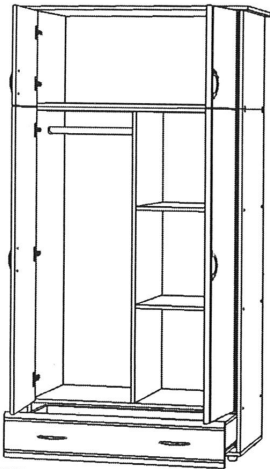

### DETALII MONTAJ

- se bat cep-urile in pereti si polite ( Fig. 2 )

Se va monta Dulapul

- se prind glisierile pe peretii laterali ( pe semne ) cu holzs. 3.5x16

- se aseaza peretele intermediar ( 1280x474 ) cu partea cantuita in jos, si se prind cele 2 polite ( 426 x 474 ), cu ericsoane ( Fig. 3 )