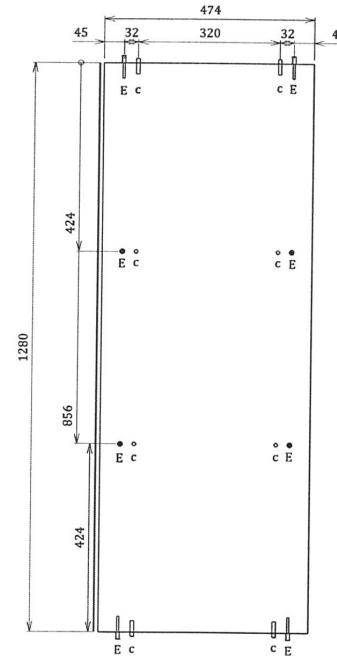

DIMENSIUNI TAIERE

REPER	GROSIME	LUNGIME	CANT_LU	LATIME	CANT_LA	BUC.
C1 - Capac Sus	16	950	1	510	2	1
C1 - PL	16	1490	1	474	1	2
C1 - PL Suprapozabil	16	430	1	474	1	2
C1 Soft - FS	16	196	2	896	2 Soft	1
C1 Soft - Usa	16	1301	2 Soft	446	2	2
C1 Soft - Usa	16	426	2 Soft	446	2	2
C2 - Adaos + Spate Sertar	16	811	1	120	-	2
C2 - Capac Jos	16	900	1	474	2	1
C2 - Intermediar	16	1280	1	474	-	1
C2 - Laterala Sertar	16	450	1	120	2	2
C2 - Polita Mare Dulap	16	868	1	474	-	2
C2 - Polita Mica Dulap	16	426	1	474	-	2
C2 - Polita Suprapozabil	16	868	1	474	-	1
PFL Sertar	3	843	-	450	-	1
PFL Spate	3	1502	-	448	-	2
PFL Spate	3	896	-	442	-	1

**SIFONIER 2 USI cu DESPARTITURA si SUPRAPOZABIL**

1. Capac Sus x 1buc.  
( 950 x 510 x 16 )

2. PL Suprapozabil x 2buc. ( St - Dr )  
( 430 x 474 x 16 )

3. Polita Suprapozabil x 1buc.  
( 868 x 474 x 16 )

4. PL St Dulap x 1buc.  
( 1490 x 474 x 16 )

5. Intermediar x 1buc.  
( 1280 x 474 x 16 )

7. Polita Dulap x 2buc.  
( 426 x 474 x 16 )

6. PL Dr Dulap x 1buc.  
( 1490 x 474 x 16 )

**SIFONIER 2 USI cu DESPARTITURA si SUPRAPOZABIL**

8. Polita Dulap x 2buc.  
(868 x 474 x 16)

9. Capac x 1buc.  
(900 x 474 x 16)

10. Adaos FS x 1buc.  
+ Spate Sertar x 1buc ( fara gauri maner )  
(811 x 120 x 16)

11. Lateral Sertar x 2buc.  
(450 x 120 x 16)