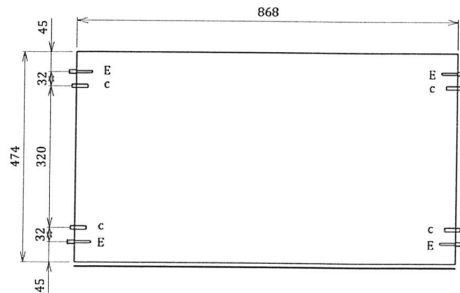

**SIFONIER 2 USI cu DESPARTITURA si SUPRAPOZABIL**

1. Capac Sus x 1buc.  
( 950 x 510 x 16 )

2. PL Suprapozabil x 2buc. ( St - Dr )  
( 430 x 474 x 16 )

3. Polita Suprapozabil x 1buc.  
( 868 x 474 x 16 )

4. PL St Dulap x 1buc.  
( 1490 x 474 x 16 )

5. Intermediar x 1buc.  
( 1280 x 474 x 16 )

7. Polita Dulap x 2buc.  
( 426 x 474 x 16 )

6. PL Dr Dulap x 1buc.  
( 1490 x 474 x 16 )

**SIFONIER 2 USI cu DESPARTITURA si SUPRAPOZABIL**