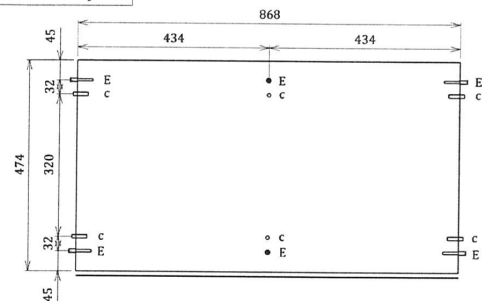

**SIFONIER 2 USI cu DESPARTITURA si SUPRAPOZABIL**

1. Capac Sus x 1buc.  
( 950 x 510 x 16 )

2. PL Suprapozabil x 2buc. ( St - Dr )  
( 430 x 474 x 16 )

3. Polita Suprapozabil x 1buc.  
( 868 x 474 x 16 )

4. PL St Dulap x 1buc.  
( 1490 x 474 x 16 )

5. Intermediar x 1buc.  
( 1280 x 474 x 16 )

7. Polita Dulap x 2buc.  
( 426 x 474 x 16 )

6. PL Dr Dulap x 1buc.  
( 1490 x 474 x 16 )

**SIFONIER 2 USI cu DESPARTITURA si SUPRAPOZABIL**

8. Polita Dulap x 2buc.  
(868 x 474 x 16)

9. Capac x 1buc.  
(900 x 474 x 16)

10. Adaos FS x 1buc.  
+ Spate Sertar x 1buc ( fara gauri maner )  
(811 x 120 x 16)

11. Lateral Sertar x 2buc.  
(450 x 120 x 16)