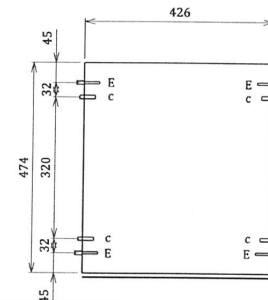

**SIFONIER 2 USI cu DESPARTITURA si SUPRAPOZABIL**

1. Capac Sus x 1buc.  
( 950 x 510 x 16 )

2. PL Suprapozabil x 2buc. ( St - Dr )  
( 430 x 474 x 16 )

3. Polita Suprapozabil x 1buc.  
( 868 x 474 x 16 )

4. PL St Dulap x 1buc.  
( 1490 x 474 x 16 )

5. Intermediar x 1buc.  
( 1280 x 474 x 16 )

7. Polita Dulap x 2buc.  
( 426 x 474 x 16 )

6. PL Dr Dulap x 1buc.  
( 1490 x 474 x 16 )

**SIFONIER 2 USI cu DESPARTITURA si SUPRAPOZABIL**

8. Polita Dulap x 2buc.  
(868 x 474 x 16)

9. Capac x 1buc.  
(900 x 474 x 16)

10. Adaos FS x 1buc.  
+ Spate Sertar x 1buc ( fara gauri maner )  
(811 x 120 x 16)

11. Lateral Sertar x 2buc.  
(450 x 120 x 16)