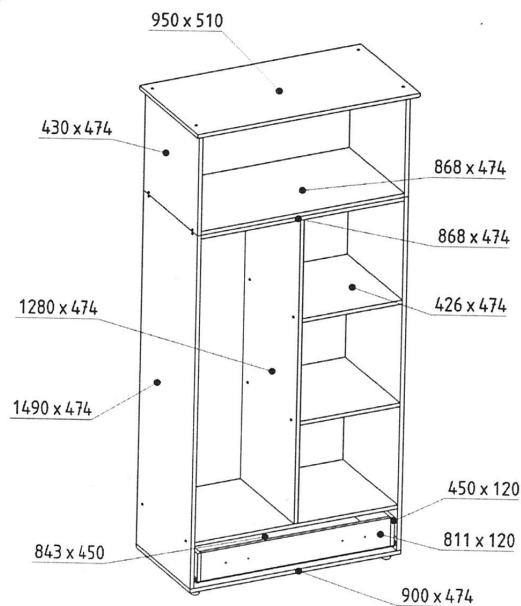

MATERIALE

- abs 0.4 x 22 - C1 : 24 ml
- Soft : 9 ml

ACCESORII	BUC.
Balama Aplicata	10
Bara Haine L=420	1
Capac Mascare Ericson	24
Cep 8 x 35	36
Cheie Imbus	1
Ericson 7 x 50	36
Glisiera 450	1 Set
Holzsurub 3.5 x 16	68
Holzsurub 3.5 x 25	3
Maner 96mm	6
Picior Tapiterie	4
Suport Bara Haine	2
Surub Maner 4 x 20	8
Surub Maner 4 x 35	4
Tinte	135