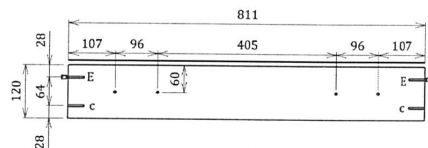

**SIFONIER 2 USI cu DESPARTITURA si SUPRAPOZABIL**

1. Capac Sus x 1buc.  
( 950 x 510 x 16 )

2. PL Suprapozabil x 2buc. ( St - Dr )  
( 430 x 474 x 16 )

3. Polita Suprapozabil x 1buc.  
( 868 x 474 x 16 )

4. PL St Dulap x 1buc.  
( 1490 x 474 x 16 )

5. Intermediar x 1buc.  
( 1280 x 474 x 16 )

7. Polita Dulap x 2buc.  
( 426 x 474 x 16 )

6. PL Dr Dulap x 1buc.  
( 1490 x 474 x 16 )

**SIFONIER 2 USI cu DESPARTITURA si SUPRAPOZABIL**

8. Polita Dulap x 2buc.  
(868 x 474 x 16)

9. Capac x 1buc.  
(900 x 474 x 16)

10. Adaos FS x 1buc.  
+ Spate Sertar x 1buc ( fara gauri maner )  
(811 x 120 x 16)

11. Lateral Sertar x 2buc.  
(450 x 120 x 16)