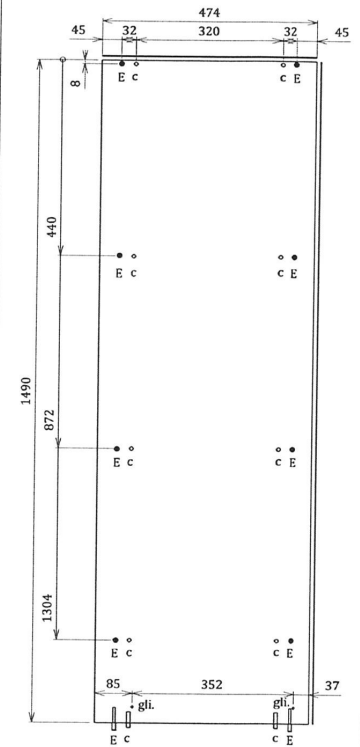

DIMENSIUNI TAIERE

REPER	GROSIME	LUNGIME	CANT_LU	LATIME	CANT_LA	BUC.
C1 - Capac Sus	16	950	1	510	2	1
C1 - PL	16	1490	1	474	1	2
C1 - PL Suprapozabil	16	430	1	474	1	2
C1 Soft - FS	16	196	2	896	2 Soft	1
C1 Soft - Usa	16	1301	2 Soft	446	2	2
C1 Soft - Usa	16	426	2 Soft	446	2	2
C2 - Adaos + Spate Sertar	16	811	1	120	-	2
C2 - Capac Jos	16	900	1	474	2	1
C2 - Intermediar	16	1280	1	474	-	1
C2 - Laterala Sertar	16	450	1	120	2	2
C2 - Polita Mare Dulap	16	868	1	474	-	2
C2 - Polita Mica Dulap	16	426	1	474	-	2
C2 - Polita Suprapozabil	16	868	1	474	-	1
PFL Sertar	3	843	-	450	-	1
PFL Spate	3	1502	-	448	-	2
PFL Spate	3	896	-	442	-	1

**SIFONIER 2 USI cu DESPARTITURA si SUPRAPOZABIL**

1. Capac Sus x 1buc.  
( 950 x 510 x 16 )

2. PL Suprapozabil x 2buc. ( St - Dr )  
( 430 x 474 x 16 )

3. Polita Suprapozabil x 1buc.  
( 868 x 474 x 16 )

4. PL St Dulap x 1buc.  
( 1490 x 474 x 16 )

5. Intermediar x 1buc.  
( 1280 x 474 x 16 )

7. Polita Dulap x 2buc.  
( 426 x 474 x 16 )

6. PL Dr Dulap x 1buc.  
( 1490 x 474 x 16 )

**SIFONIER 2 USI cu DESPARTITURA si SUPRAPOZABIL**

8. Polita Dulap x 2buc.  
(868 x 474 x 16)

9. Capac x 1buc.  
(900 x 474 x 16)

10. Adaos FS x 1buc.  
+ Spate Sertar x 1buc ( fara gauri maner )  
(811 x 120 x 16)

11. Lateral Sertar x 2buc.  
(450 x 120 x 16)